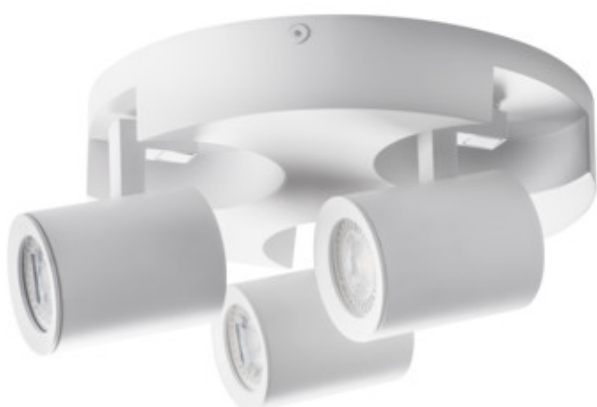

Lampada da parete-soffitto

5905339291264

MO
DE
RN
design

I faretto Kanlux LAURIN offrono una vasta scelta di plafoniere direzionali a soffitto e a parete. Il design semplice e minimalista può essere utilizzato con successo in molti ambienti della casa. La regolazione libera della direzione del fascio luminoso è un ulteriore vantaggio di questi apparecchi.

DATI GENERALI:

Colore: bianco
Luogo di montaggio: do nadbudowania na ścianie|do nadbudowania na suficie
Luogo d'uso: all'interno
Distanza minima dall' oggetto illuminata: 0,5m
Sorgente di luce sostituibile: si
Lampada inclusa: non
Altezza [mm]: 108
Diametro [mm]: 220

DATI TECNICI:

Tensione nominale [V]: 220-240 AC
Frequenza nominale [Hz]: 50/60
Potenza massima [W]: 3 x max 35
Grado di protezione contro le scosse elettriche: I
Lampada: PAR16
Attacco: GU10
Temperatura esercizio [°C]: 5+25
La plafoniera è adatta alle sorgenti di luce delle seguenti classi energetiche: A++,A+,A,B,C,D,E
Materiale del corpo: lega di alluminio
Tipo di allacciamento: morsettiera a vite
Gamma di sezioni dei cavi utilizzati [mm²]: 1+2,5
Plafoniera mobile in orizzontale [°]: 310
Plafoniera mobile in verticale [°]: 90
Grado IP: 20