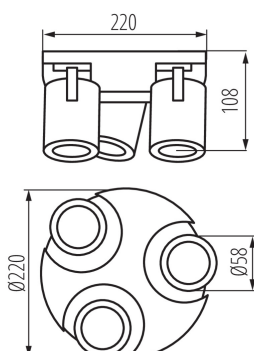

Lampada da parete-soffitto

5905339291264

MO
DE
RN
design

I faretto Kanlux LAURIN offrono una vasta scelta di plafoniere direzionali a soffitto e a parete. Il design semplice e minimalista può essere utilizzato con successo in molti ambienti della casa. La regolazione libera della direzione del fascio luminoso è un ulteriore vantaggio di questi apparecchi.

DATI GENERALI:

Colore: bianco
Luogo di montaggio: do nadbudowania na ścianie|do nadbudowania na suficie
Luogo d'uso: all'interno
Distanza minima dall' oggetto illuminata: 0,5m
Sorgente di luce sostituibile: si
Lampada inclusa: non
Altezza [mm]: 108
Diametro [mm]: 220

DATI TECNICI:

Tensione nominale [V]: 220-240 AC
Frequenza nominale [Hz]: 50/60
Potenza massima [W]: 3 x max 35
Grado di protezione contro le scosse elettriche: I
Lampada: PAR16
Attacco: GU10
Temperatura esercizio [°C]: 5+25
La plafoniera è adatta alle sorgenti di luce delle seguenti classi energetiche: A++,A+,A,B,C,D,E
Materiale del corpo: lega di alluminio
Tipo di allacciamento: morsettiera a vite
Gamma di sezioni dei cavi utilizzati [mm²]: 1+2,5
Plafoniera mobile in orizzontale [°]: 310
Plafoniera mobile in verticale [°]: 90
Grado IP: 20

DATI LOGISTICI:

Unità di misura: pezzo
Tipo di confezionamento: 6
Numero di pezzi nell' imballaggio secondario: 1
Numero di pezzi in un imballaggio : 6
Peso unitario netto [g]: 900
Grammatura [g]: 1103.33
Lunghezza dell'unità di imballaggio [cm]: 22.5
Larghezza dell'unità di imballaggio [cm]: 11
Altezza dell'unità di imballaggio [cm]: 22.5
Peso della scatola di cartone [Kg]: 6.61998